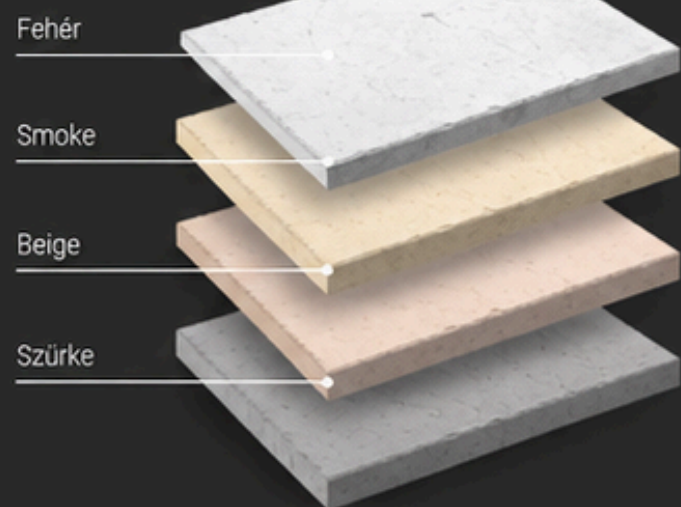

SZÍNEK ÉS TEXTÚRÁK