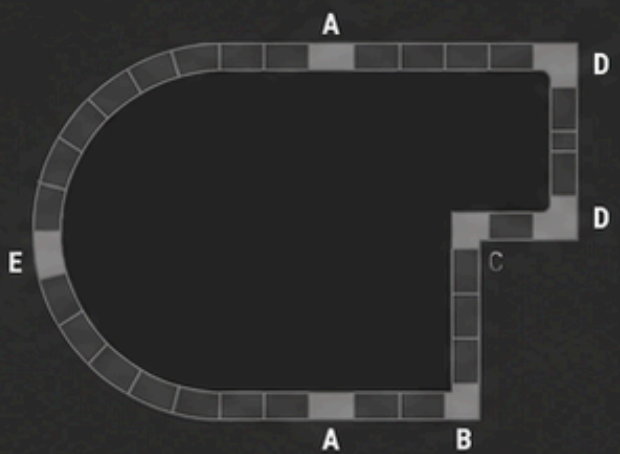

MEDENCE SZEGÉLYKÖVEK

RÓMA 30

MEDENCE SZEGÉLYKÖVEK