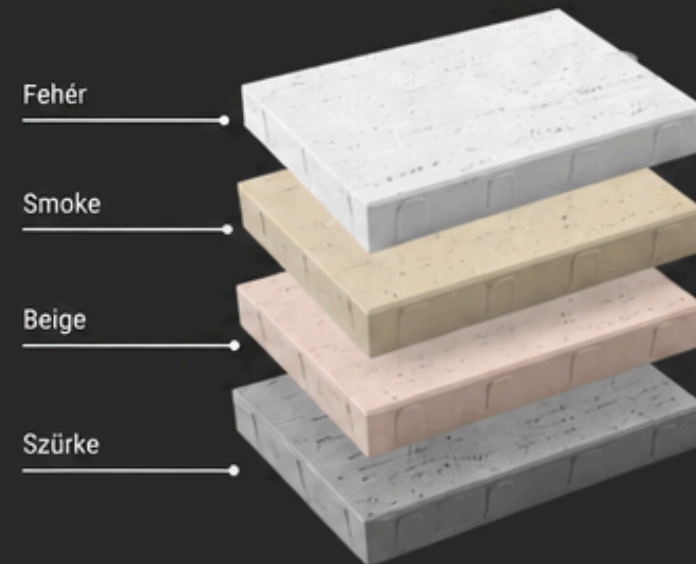

SZÍNEK ÉS FELÜLETEK