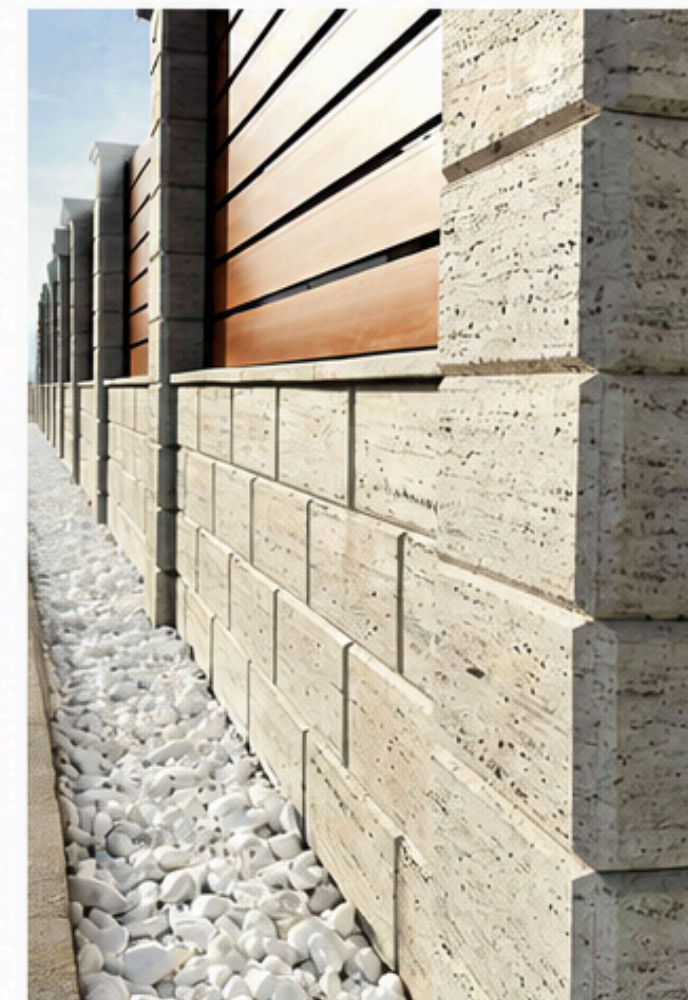

TRAVERTONE® BLOCK

A Travertone Block természetes travertin felületével ötvözi a modern rendszerépítés előnyeit. Időtálló, elegáns és rendkívül sokoldalú megoldás kerítésekhez, oszlopokhoz és lábzatokhoz. Gyors kivitelezés, pontos méretek és minimális karbantartás jellemzi – hosszú távon is megőrzi esztétikus megjelenését.

ELEMEK ÉS MÉRETEK

- **B** 20x20x20 cm
  Felső záró elem
- **A** 30x30x20 cm
  Oszlop- és fedő elem
- **C** 40x20x20 cm
  Kerítés- és lábzat elem

SZÍNEK ÉS FELÜLETEK

ELŐNYÖK

- IDŐJÁRÁSÁLLÓ
- KÖNNYŰ TISZTÁN TARTÁS
- FAGYÁLLÓ
- MAGAS NYOMÓSZILÁRSÁG
- TERMÉSZETES MEGJELENÉS
- IDŐTÁLLÓ MEGOLDÁS