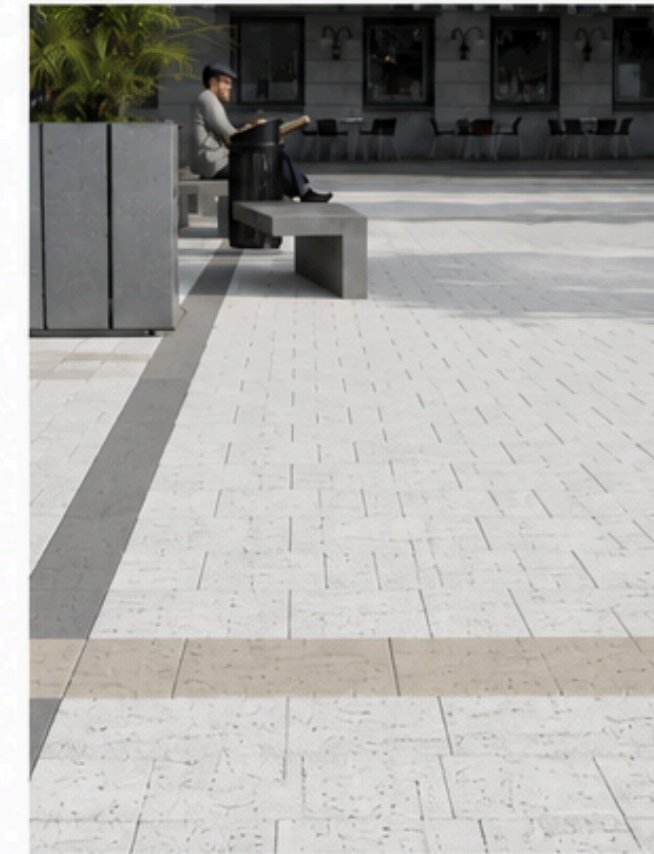

# ATHOS

Modern megjelenésű, letisztult betonlap, amely ideális választás városi terek, sétányok, parkok és közterületek burkolására. Időtálló megjelenése és kiváló teherbírása hosszú távon biztosítja a minőségi kialakítást.