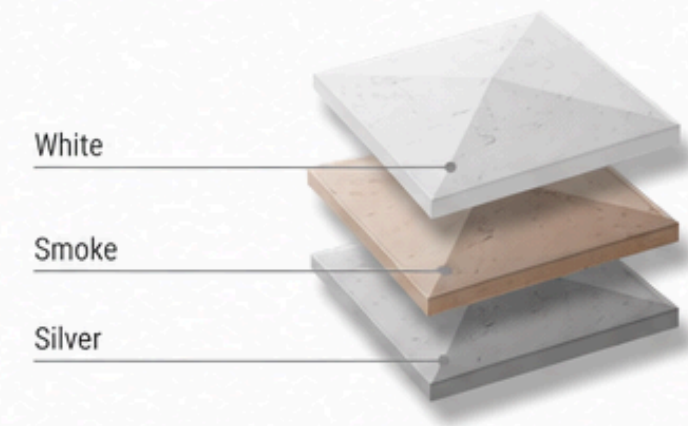

A: OSZLOP FEDKŐ

40x40x6 cm

White

Smoke

Silver