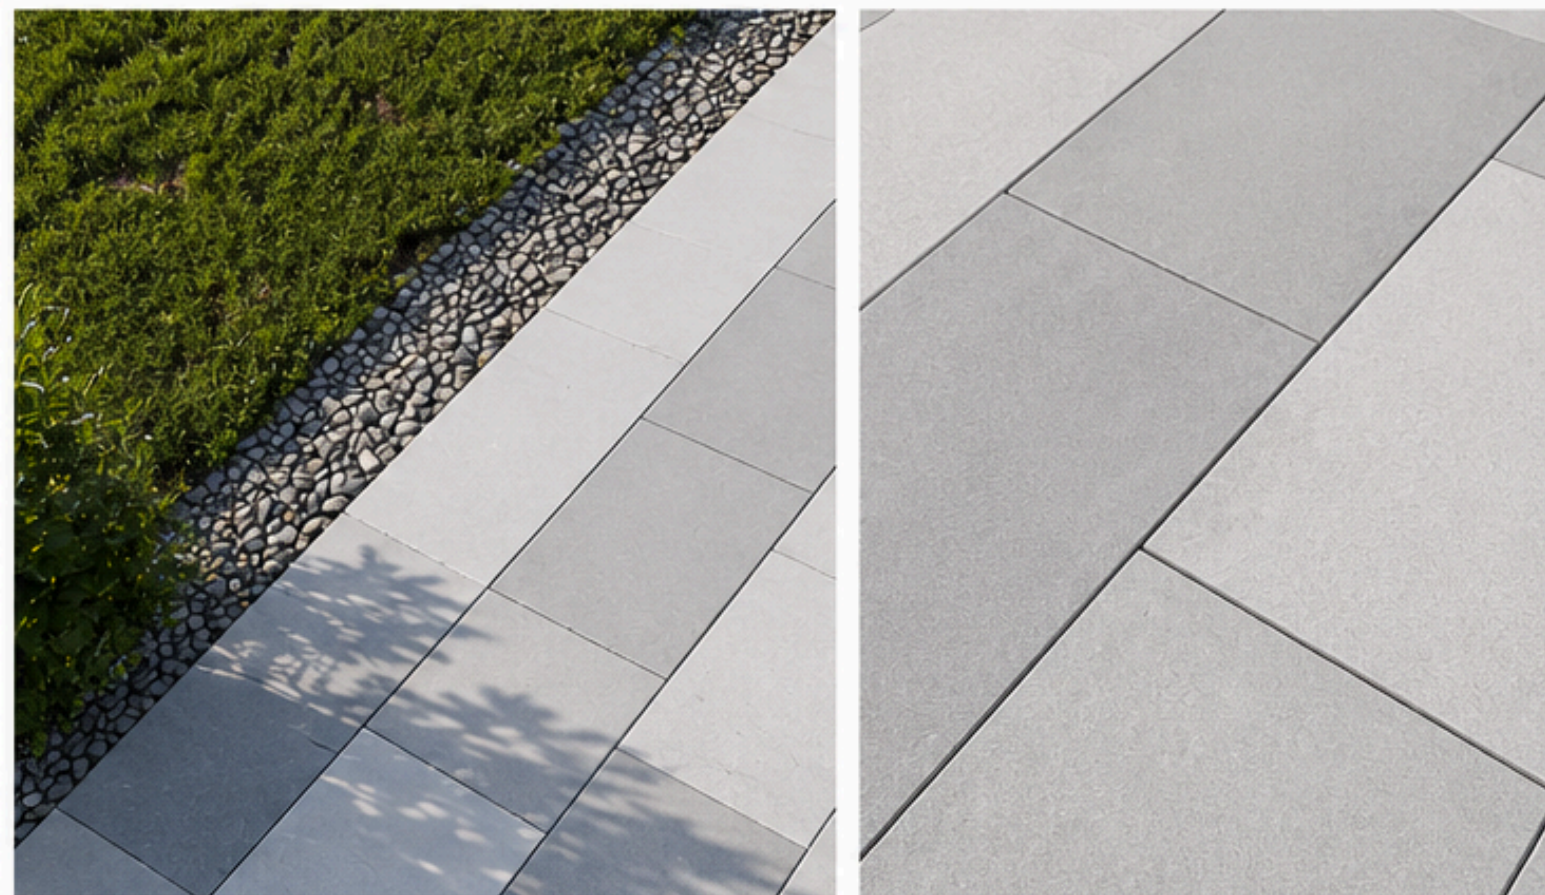

## ELŐNYÖK

2 ÉV  
GARANCIA

FAGYÁLLÓ

KÖNNYEN  
TISZTÍTHATÓ

KÖNNYEN  
KARBANTARTHATÓ

GÉPJÁRMŰVEL  
TERHÉLHETŐ

UV-ÁLLÓ

KÖRNYEZET-  
BARÁT