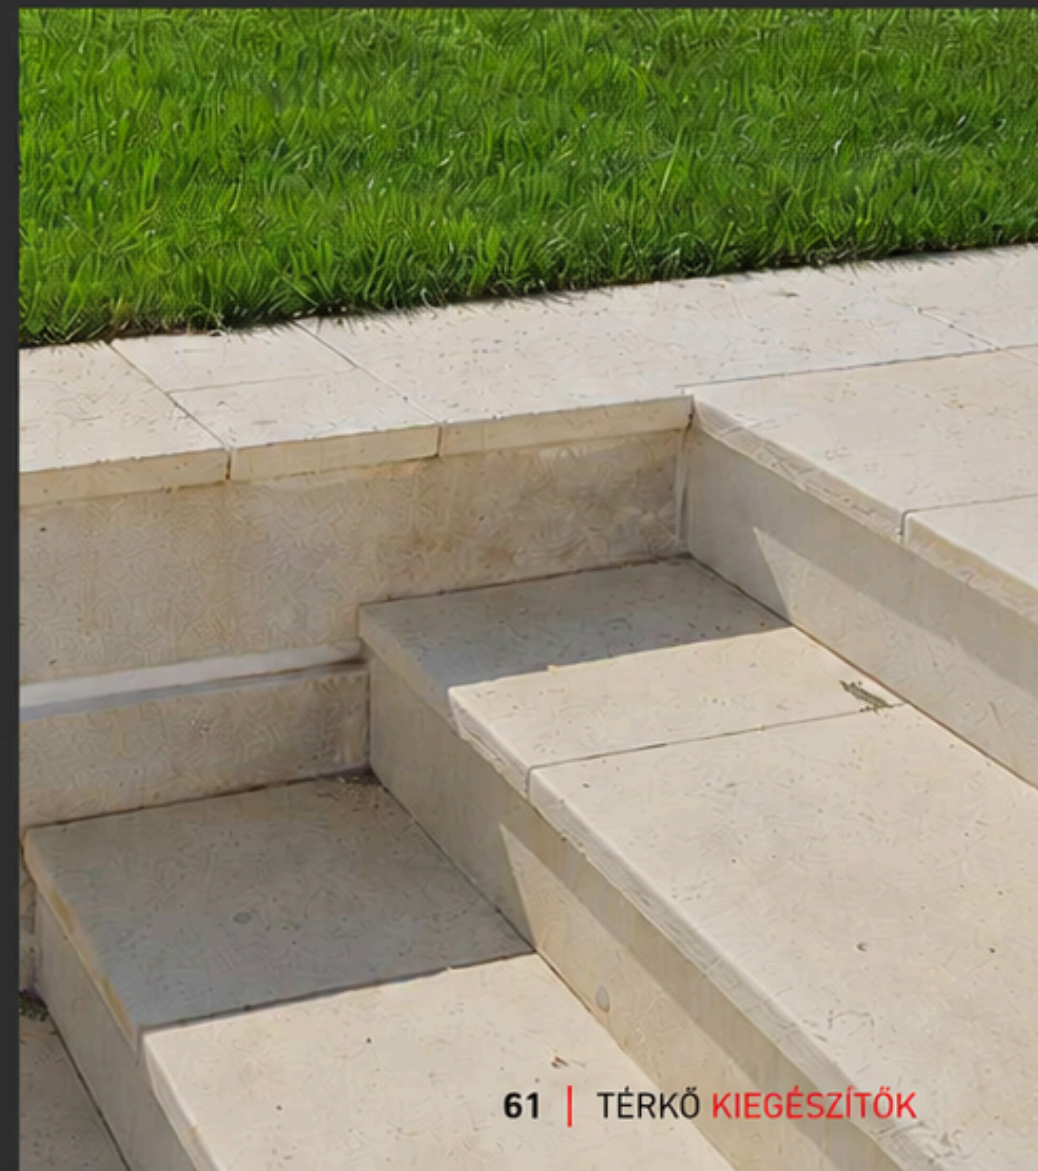

SZEGÉLYEK ÉS LAPOK

ROMA SZEGÉLY

80x20x5 cm

TRAVERSTONE SZEGÉLY

40x20x5 cm

TRAVERTIN TEXTURÁS VÍZELVEZETŐ FEDÉL

40x20x3 cm

TAKTILIS FIGYELMEZTETŐ LAP

TAKTILIS VESZÉLYEZTETŐ LAP

40x20x3 cm

TAKTILIS IRÁNYJELZŐ LAP

30x30x3 cm

ELÉRHETŐ SZÍNEK

Fehér

Füstszürke

Bézs

Mogyoróbarna

Éjszaka

Ezüstszürke

ELÉRHETŐ SZÍNEK

Fehér

Füstszürke

JAPÁN TIPEGŐ

Teljes kör

Félhold

Átmérő: 50 cm
Vastagság: 4,5 cm
Alkalmas fűre
vagy kavicságyra

ELÉRHETŐ SZÍNEK

Fehér

Füstszürke

Bézs

Mogyoróbarna

Ezüstszürke

TRAVERSTONE KIEGÉSZÍTŐK

LÉPCSŐLAP

60x35x3 cm

ELLENLÉPCSŐ

60x15x2 cm

PÁRKÁNYLAP

40x10x2 cm

ELÉRHETŐ SZÍNEK

Fehér

Füstszürke

Bézs

Mogyoróbarna

Ezüstszürke

ROMA LÉPCSŐLAP

80x35x3 cm

ELÉRHETŐ SZÍNEK

Fehér

Éjszaka

Füstszürke