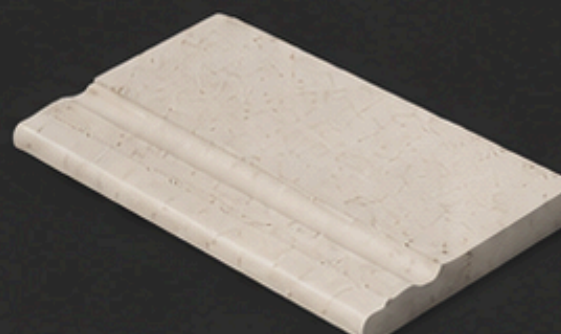

ARVORE 32

50x32x3 cm

ELÉRHETŐ SZÍNEK

Fehér

Smoke

Bézs

Szürke