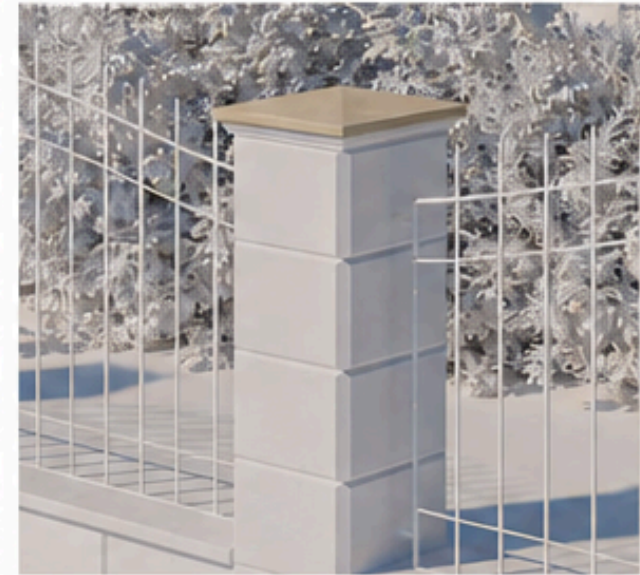

## A: OSZLOP FEDKŐ

40x40x6 cm

White

Smoke

Silver