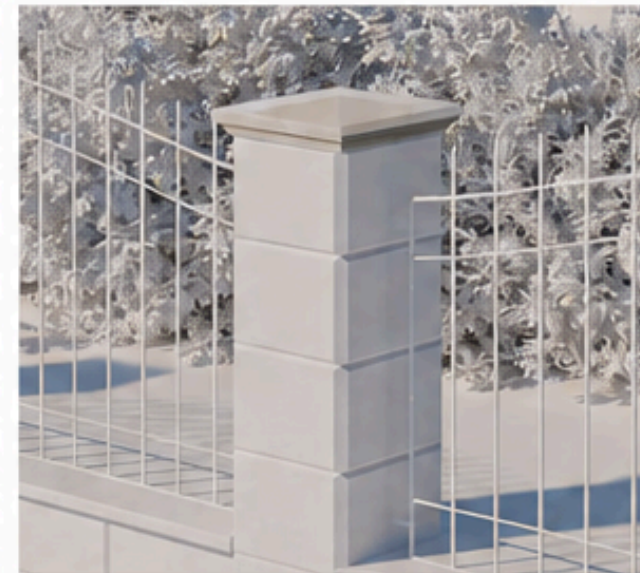

## A: OSZLOP FEDKŐ

40x40x6 cm

White

Smoke

Silver