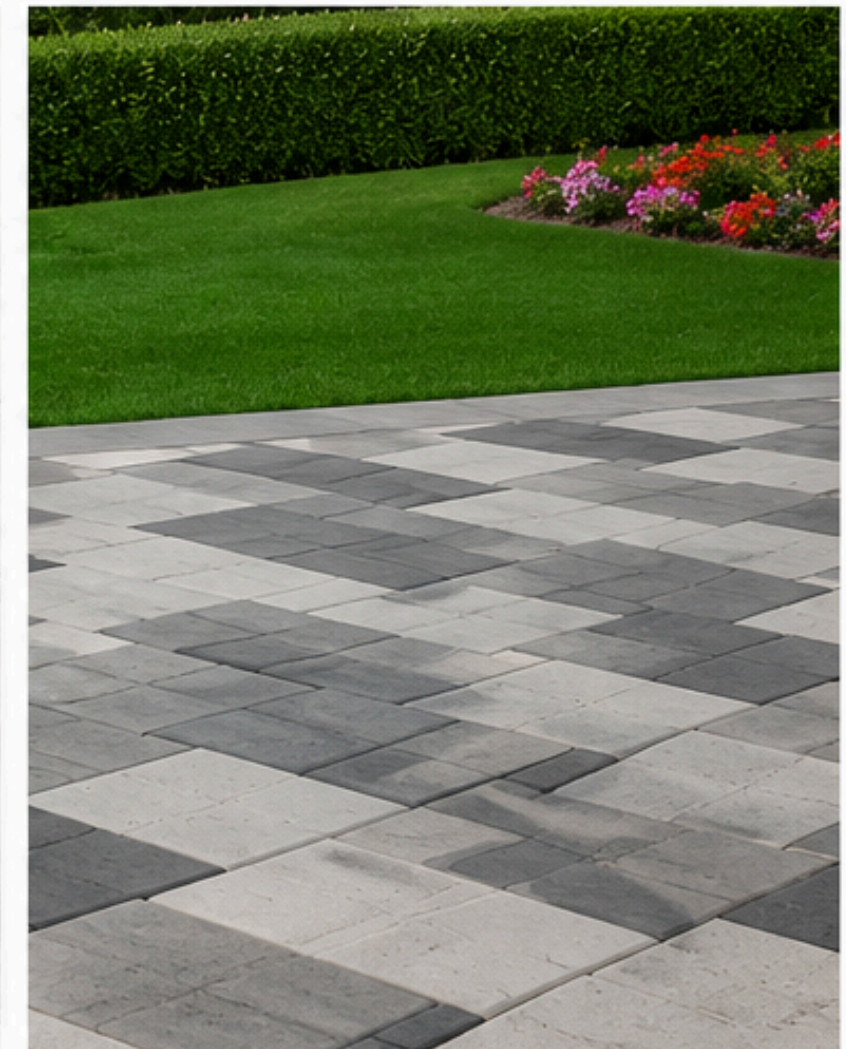

# JERUSALEM

Inspiráltan a természetes kő időtálló szépségéből, a Jeruzsálem burkolat a történelem eleganciáját hozza el modern formában. Meleg árnyalatai és finoman rusztikus felülete harmonikus, otthonos hangulatot teremtenek minden térben – bel- és kültéren egyaránt.