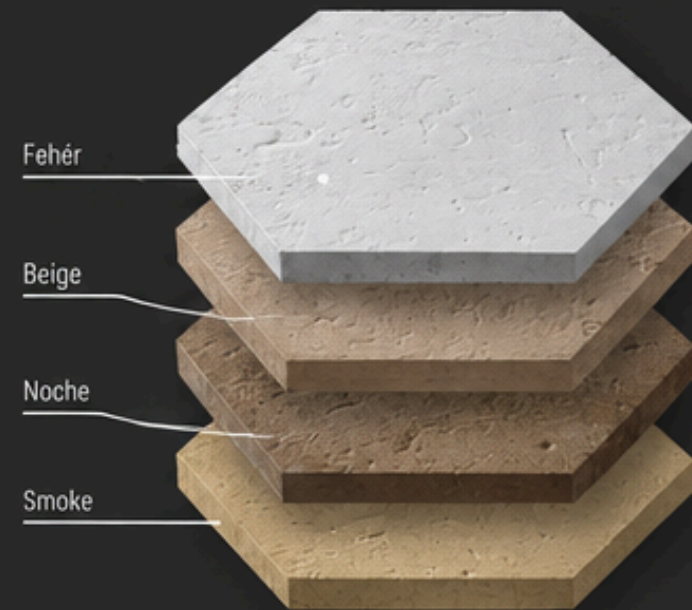

SZÍNEK ÉS TEXTÚRÁK